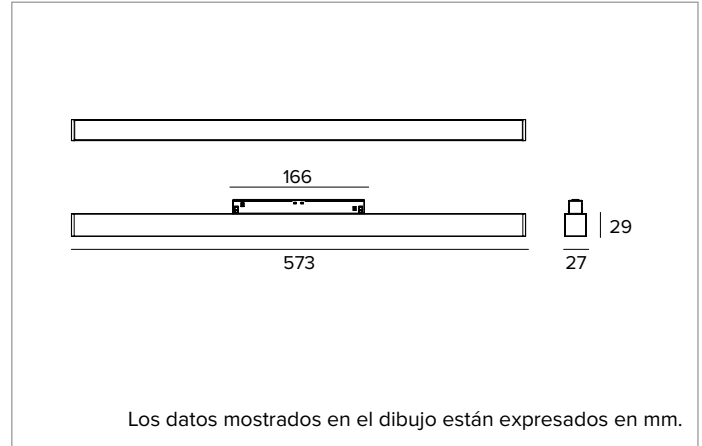

1T6624EL | FORTYEIGHT Logico 30

Luminaria lineal de LED para instalación en carril, alimentada con bajísima tensión

		4000K	H(m)	D(m)	E _{max} (lx)
		Ra90		104°	
		Fixture Power	13W	1	2.55
		Source Flux	1600lm	2	5.09
		Fixture Flux	996lm	3	7.64
		Efficacy	77lm/W	4	10.19
TS1075	I _{max} =237cd/klm	I _{max}	379cd	5	12.74

Rg: 98,7

CCT nominal: 4000K

SDCM: 2

Duración útil (L80/B10): >50000h tq +25°C

CARACTERÍSTICAS LUMINOTÉCNICAS

Luz difusa: reflector MCPET blanco de alta reflectancia y pantalla de cierre de policarbonato opalino.

Emisión: OPAL

Eficiencia óptica: 62%

Flujo luminaria: 996lm

Rendimiento luminoso: 77lm/W

Seguridad fotobiológica: Conforme al grupo de riesgo RG1 (Riesgo Bajo)

CARACTERÍSTICAS MECÁNICAS

Cuerpo de aluminio extruido pintado, disponible con dos longitudes diferentes.

Color y acabado: Blanco yeso

Dimensiones: L=573mm

Peso: 0,37Kg

Versión: ON-OFF

Grado de protección: IP20

CARACTERÍSTICAS ELÉCTRICAS

Alimentación electrónica ON-OFF para carril.

Potencia luminaria: 13W